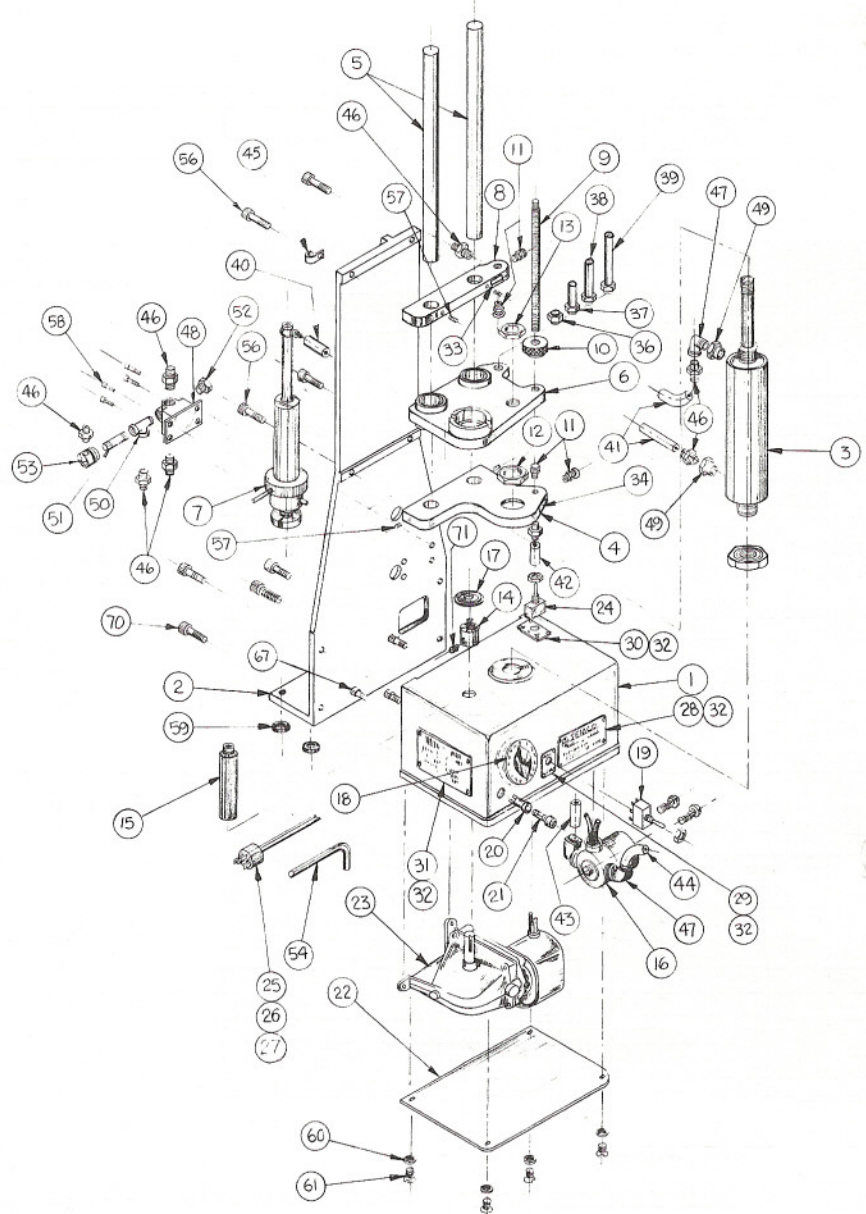

MODEL 388 AUTOMATIC SEMKIT® MIXER

Part # DESCRIPTION

221269 388 Semkit Mixer

- 1 221272 Box
- 2 221277 Bracket
- 3 221335 Air Cylinder
- 4 221280 Retaining Plate
- 5 221290 Shaft
- 6 221281 Slide Plate Assy.
- 7 227497 Air Cylinder Assy.
- 8 221289 Mounting Plate
- 9 221292 Adjusting Rod Assy.
- 10 221296 Knob
- 11 221342 Poppet Valve
- 12 221310 Nut
- 13 270028 Nut
- 14 231913 Drive Screw Assy.
- 15 221299 Extension Spindle
- 16 221355 Solenoid Valve
- 17 221319 Drip Guard
- 18 221354 Timer Assy.
- 19 221360 Switch
- 20 221359 Fuse Holder
- 21 221358 Fuse
- 22 226869 Base Plate
- 23 221357 Motor
- 24 221316 Switch
- 25 221366 Cord
- 26 221382 Cord Grip
- 27 228316 Lock Nut
- 28 228321 Name Plate
- 29 228174 Switch Plate
- 30 228195 Switch Plate
- 31 227490 Instruction Plate
- 32 270175 Rivet
- 33 227461 Label Manual Down
- 34 227460 Label Manual Up
- 36 221329 Upper Rod "A"
- 37 221330 Upper Rod "B"
- 38 221331 Upper Rod "C"
- 39 221332 Upper Rod "D"
- 40 280039 Hose Assy.
- 41 280036 Hose Assy.
- 42 280037 Hose Assy.
- 43 280000 Hose Assy.
- 44 280038 Hose Assy.
- 45 228356 Cable Clamp
- 46 221343 Adapter
- 47 281498 Elbow
- 48 221415 Pilot Valve
- 49 281644 Bushing
- 50 281734 Tee
- 51 281011 Nipple
- 52 229218 Breather Vent
- 53 221334 Regulator
- 54 228315 Hex Key
- 56 265526 Screw

Part # DESCRIPTION

- 57 269175 Screw
- 58 265527 Screw
- 59 270056 Washer
- 60 271141 Washer
- 61 267655 Screw
- 67 265398 Screw
- 70 265397 Screw
- 71 269040 Screw